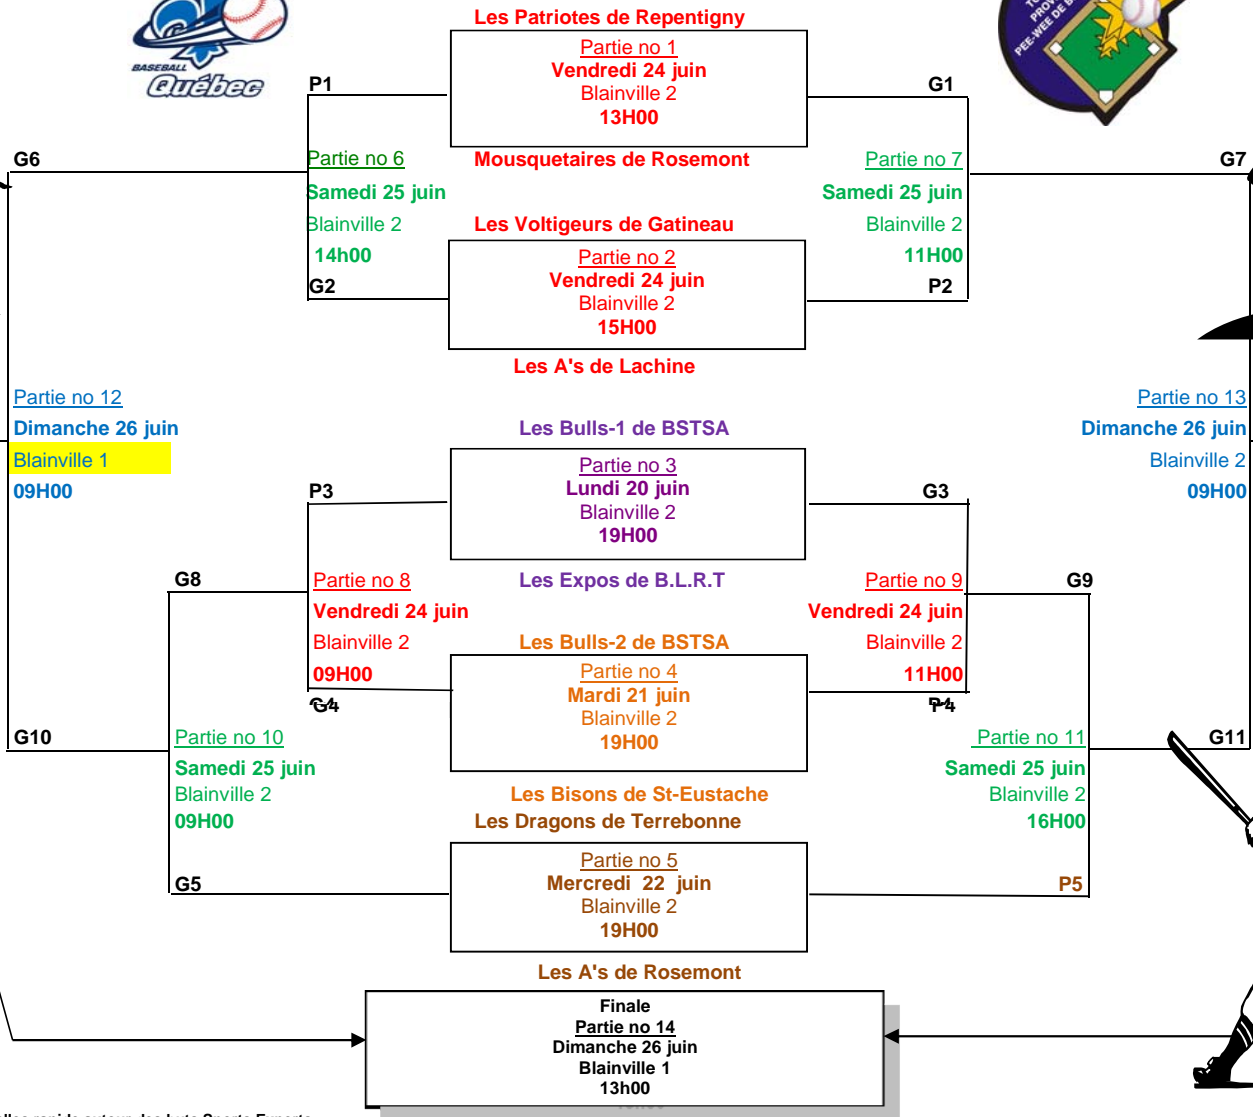

Pee-Wee B (10 équipes)

Samedi 13H00 résultats concours balles rapide autour des buts Sports Experts

Jeudi journée de reprise